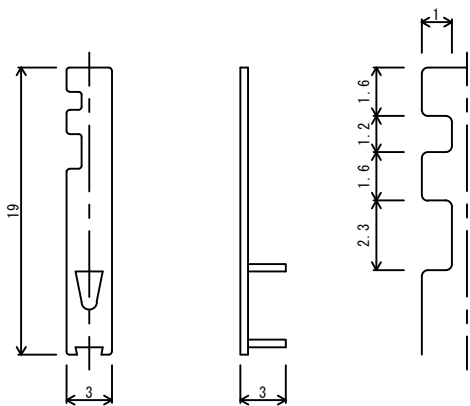

ニッケル メッキ 0.4 t

R24